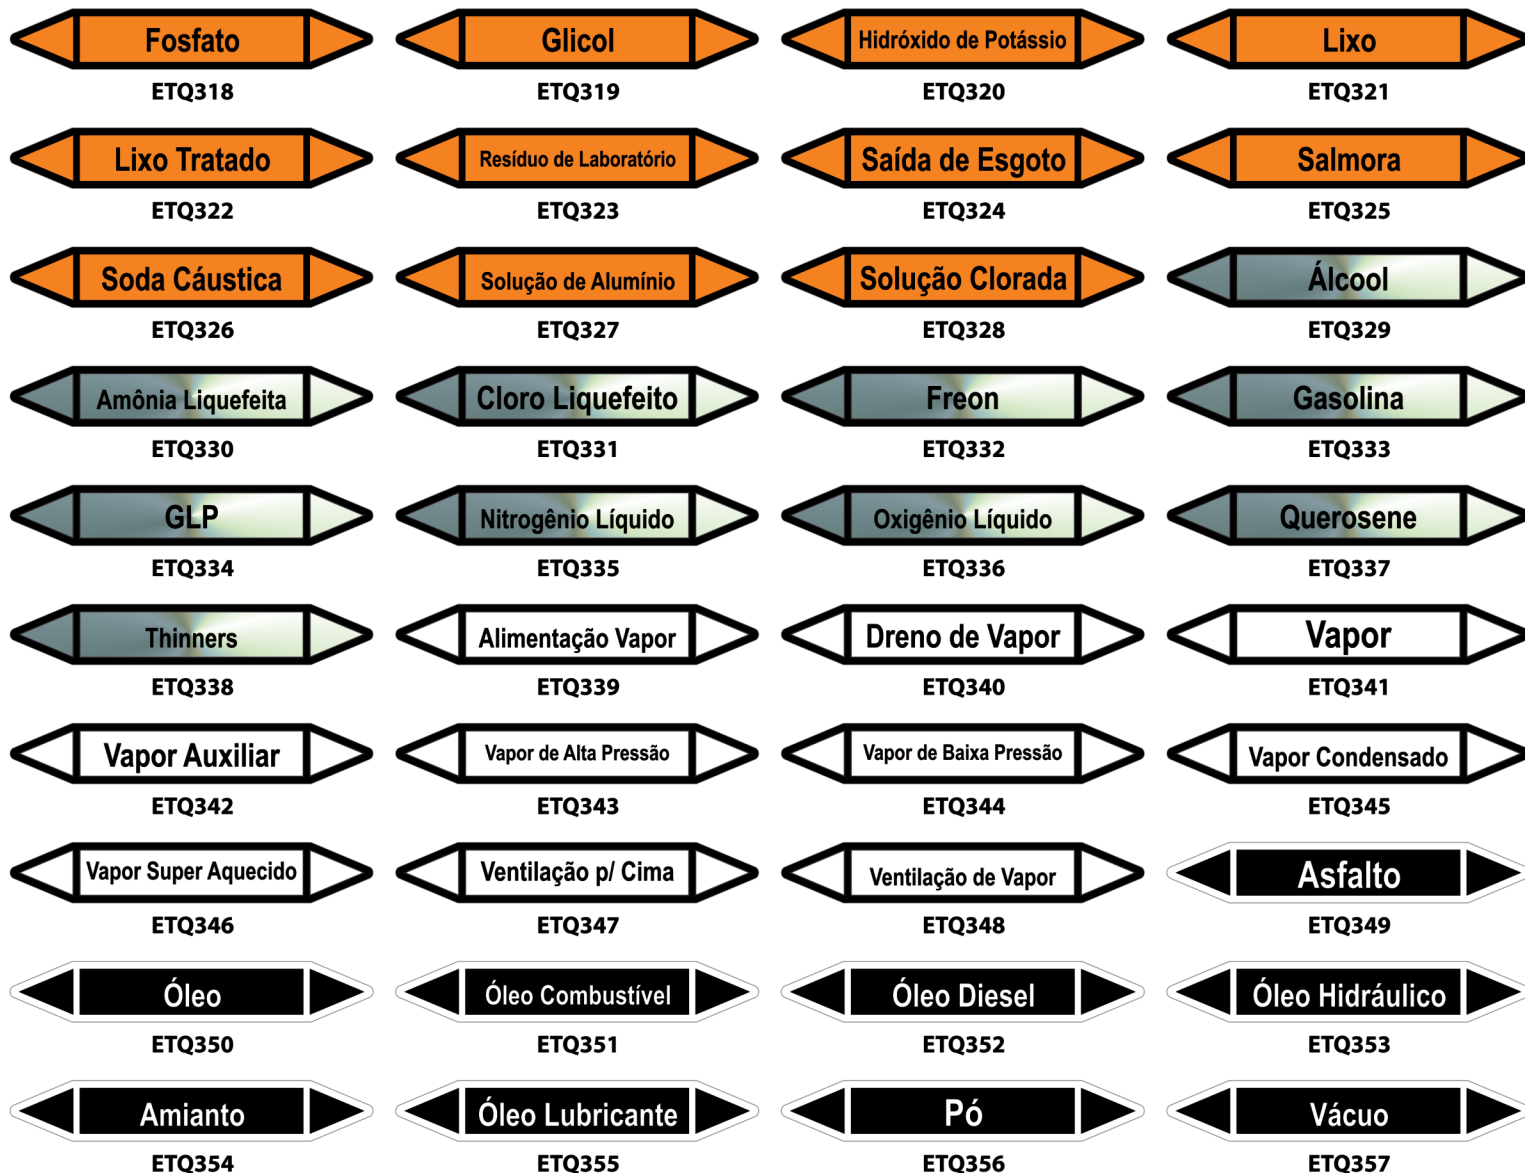

Etiquetas

Tubulação

Medidas	Medida cm	Tubos
1	1,5 x 2,5	Ø 3/4"
2	2,1 x 3,5	Ø 1.1/2"
3	3 x 5	Ø 3"
4	4,8 x 8	Ø 6"
5	6 x 1	Ø 10"

Exemplo

Compre Personalizado - Código do produto - tamanho - Cor - Material

Amarelo - AM	Rosa - RS	Cinza - CZ	Prata - PR
Laranja - LA	Azul Claro - AC	Cinza Escuro - CZE	Fotoluminescente - FT
Vermelho - VER	Azul Escuro - AE	Branco - BR	
Vermelho Escuro - VES	Verde Claro - VC	Preto - PT	
Marrom - MR	Verde Escuro - VE	Dourado - DR	

Escolha de Material Desejado

Adesivo Vinil Brilho - (AVB) / Adesivo Vinil Fosco - (AVF) / Adesivo Colorido - (AC) / Adesivo Fotoluminescente (FT)
Adesivo Transparente (ATP) / 'Poliestileno' Placa de PS (PS) / Placa de MDF (MDF) / Placa de Acrílico (PAC) / Duratrans (DRT)
Papel Fotográfico (PF) / PVC Expandido (PEX) / Acetato (ACT) / Foam (FM) / Ecoboard (ECB) / Placa de ACM (ACM)