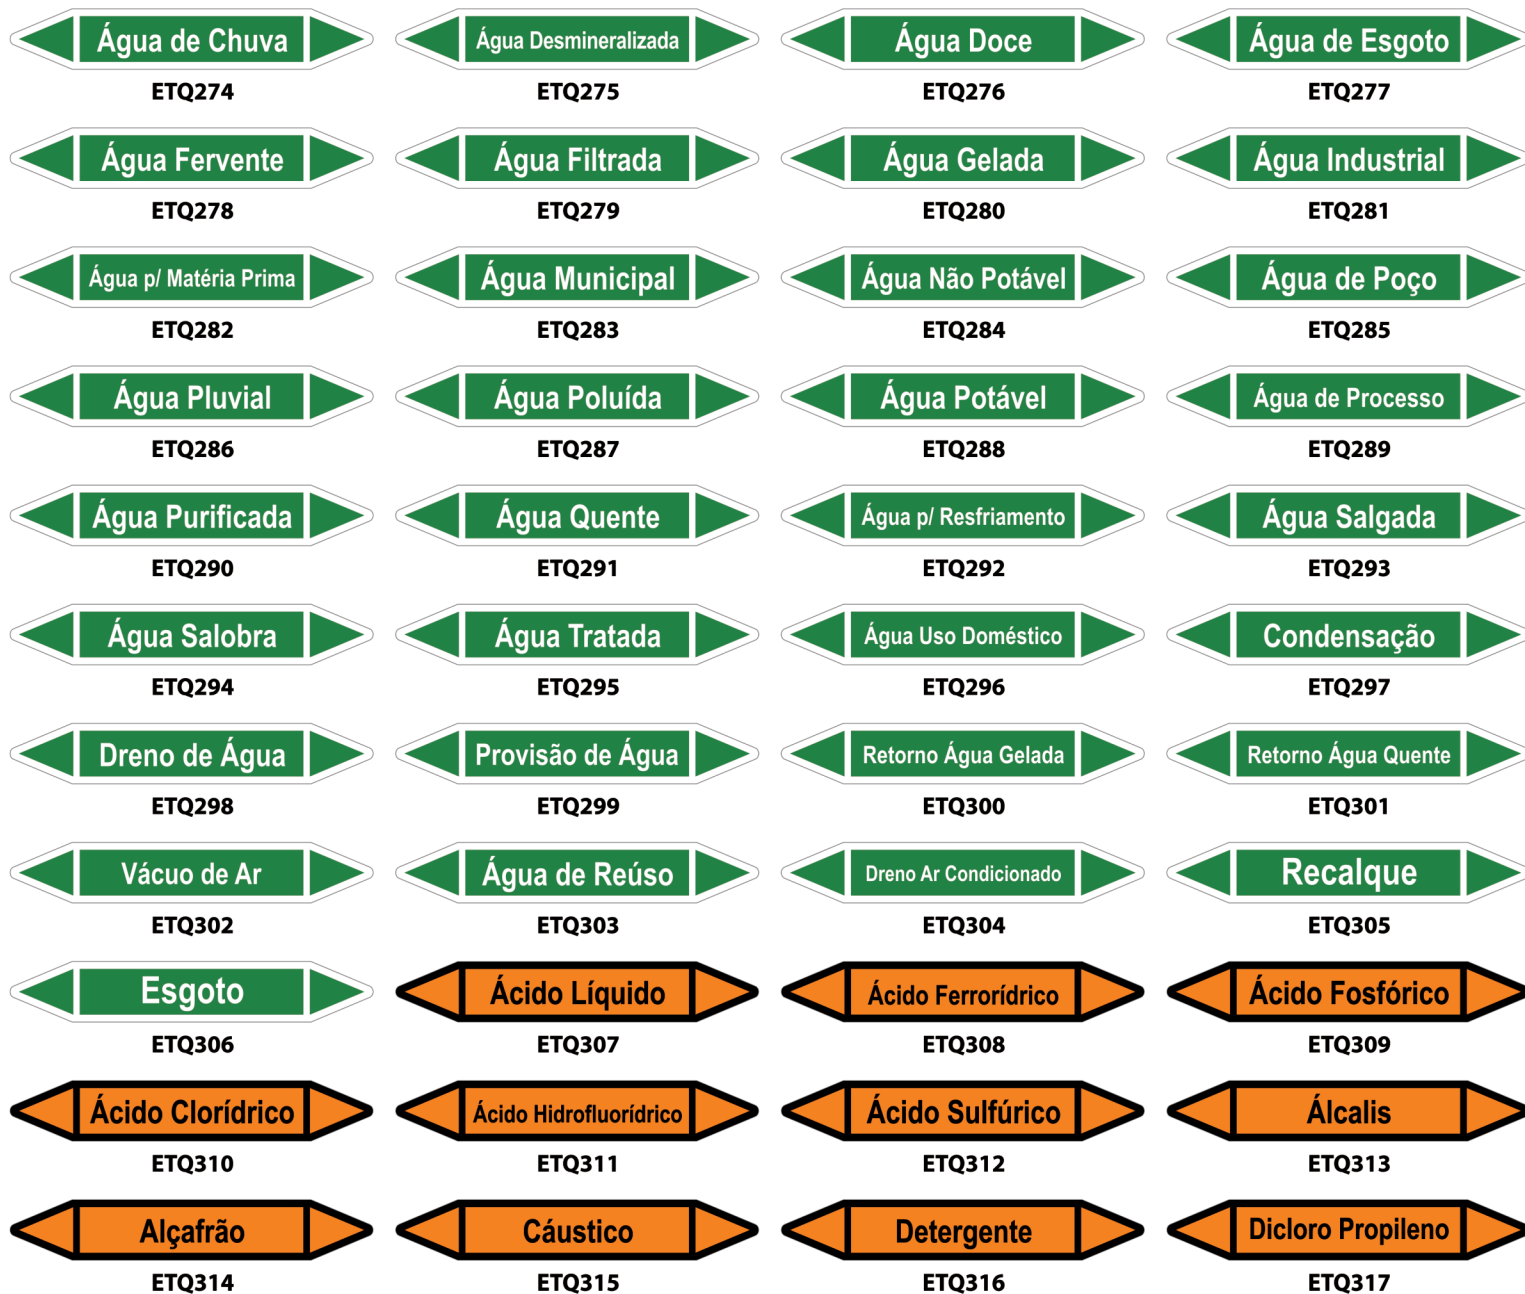

Etiquetas

Tubulação

Medidas	Medida cm	Tubos
1	1,5 x 2,5	Ø 3/4"
2	2,1 x 3,5	Ø 1.1/2"
3	3 x 5	Ø 3"
4	4,8 x 8	Ø 6"
5	6 x 1	Ø 10"

Exemplo

Compre Personalizado - Código do produto - tamanho - Cor - Material

Amarelo - AM	Rosa - RS	Cinza - CZ	Prata - PR
Laranja - LA	Azul Claro - AC	Cinza Escuro - CZE	Fotoluminescente - FT
Vermelho - VER	Azul Escuro - AE	Branco - BR	
Vermelho Escuro - VES	Verde Claro - VC	Preto - PT	
Marrom - MR	Verde Escuro - VE	Dourado - DR	

Escolha de Material Desejado

Adesivo Vinil Brilho - (AVB) / Adesivo Vinil Fosco - (AVF) / Adesivo Colorido - (AC) / Adesivo Fotoluminescente (FT)
Adesivo Transparente (ATP) / 'Poliestileno' Placa de PS (PS) / Placa de MDF (MDF) / Placa de Acrílico (PAC) / Duratrans (DRT)
Papel Fotográfico (PF) / PVC Expandido (PEX) / Acetato (ACT) / Foam (FM) / Ecoboard (ECB) / Placa de ACM (ACM)